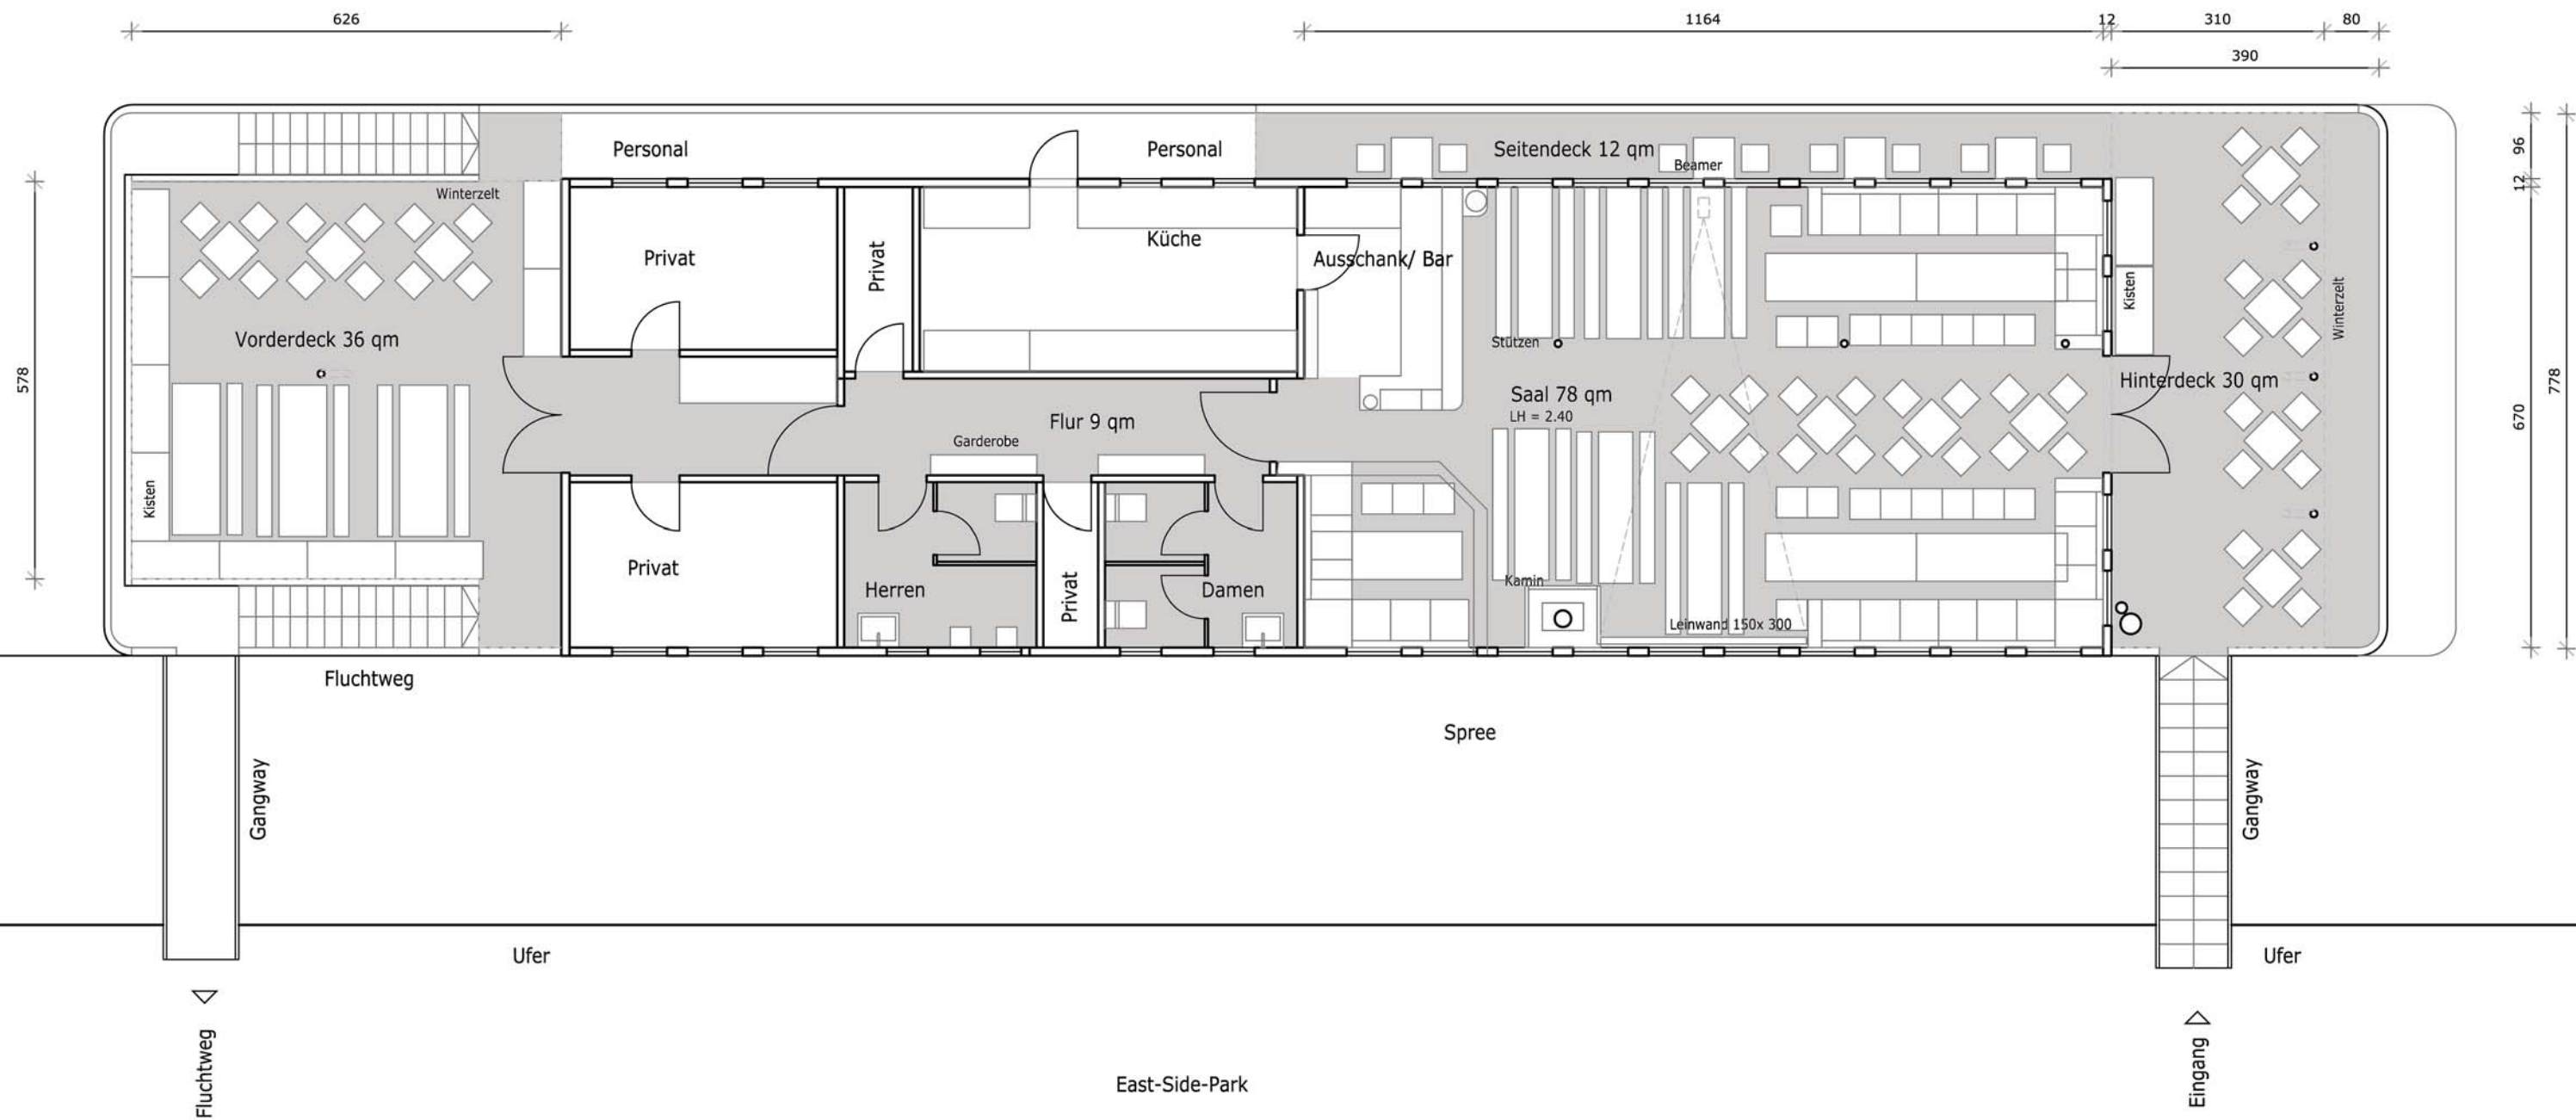

Spree

"Floating Lounge" Eastern comfort hostelboat Mühlenstrasse 73 10243 Berlin Tel: 0049-(0)30-66763806 Fax: 0049-(0)30-66763805 www.floatinglounge-berlin.com

Bestuhlung Standard

Spree

"Floating Lounge" Eastern comfort hostelboat Mühlentstrasse 73 10243 Berlin Tel: 0049-(0)30-66763806 Fax: 0049-(0)30-66763805 www.floatinglounge-berlin.com

Bestuhlung Variante 2