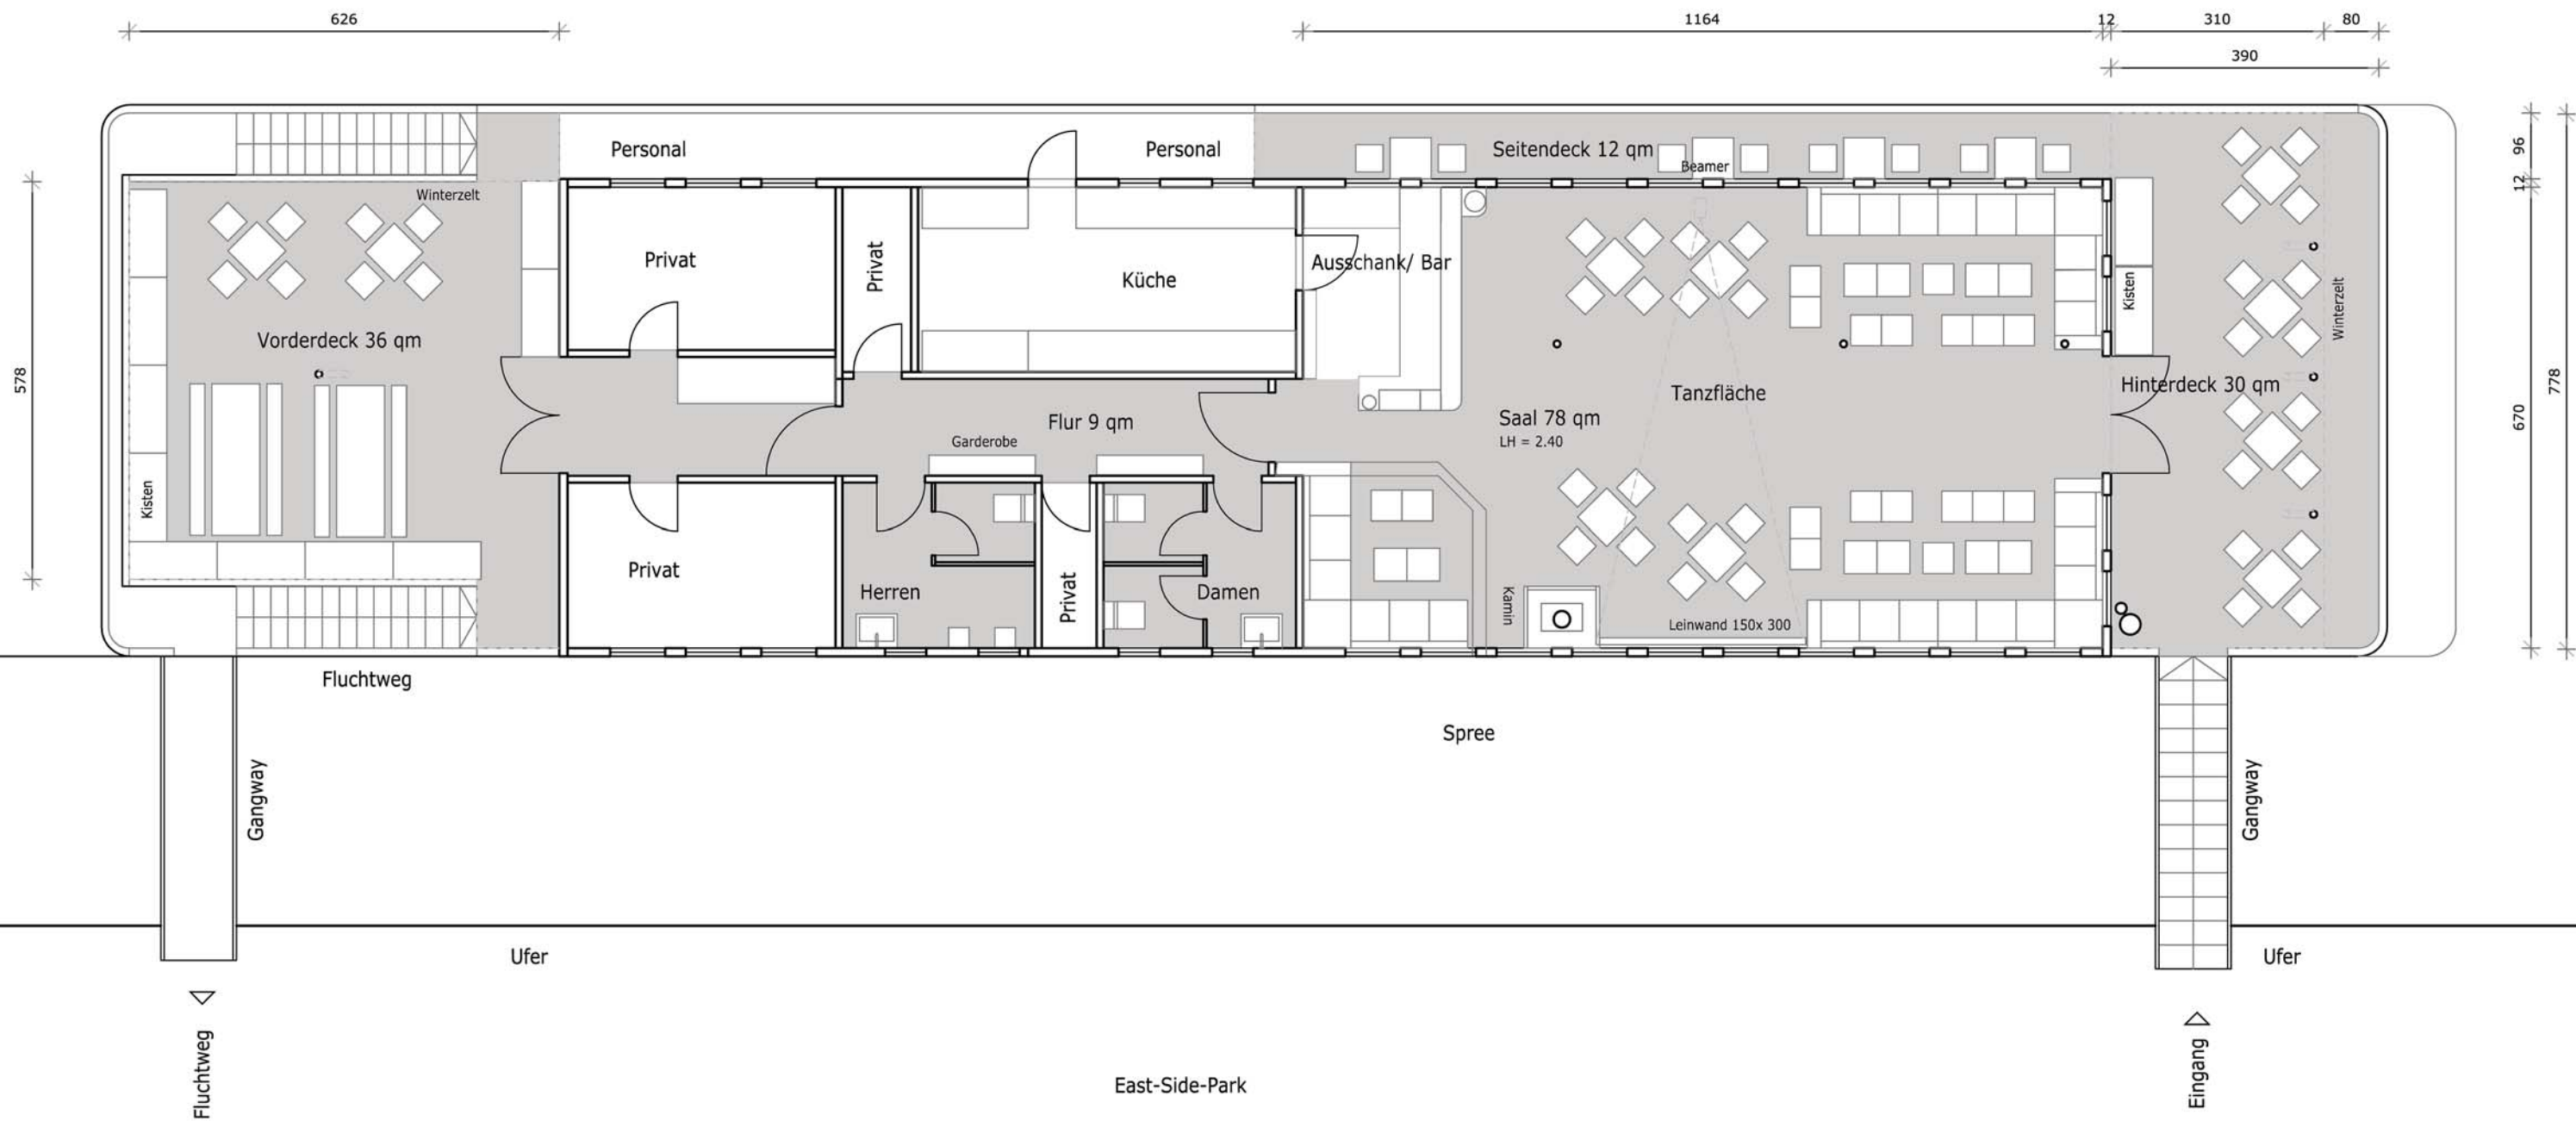

Spree

"Floating Lounge" Eastern comfort hostelboat Mühlenstrasse 73 10243 Berlin Tel: 0049-(0)30-66763806 Fax: 0049-(0)30-66763805 www.floatinglounge-berlin.com

Bestuhlung Standard

Spree

"Floating Lounge" Eastern comfort hostelboat Mühlentstrasse 73 10243 Berlin Tel: 0049-(0)30-66763806 Fax: 0049-(0)30-66763805 www.floatinglounge-berlin.com

Bestuhlung Variante 2